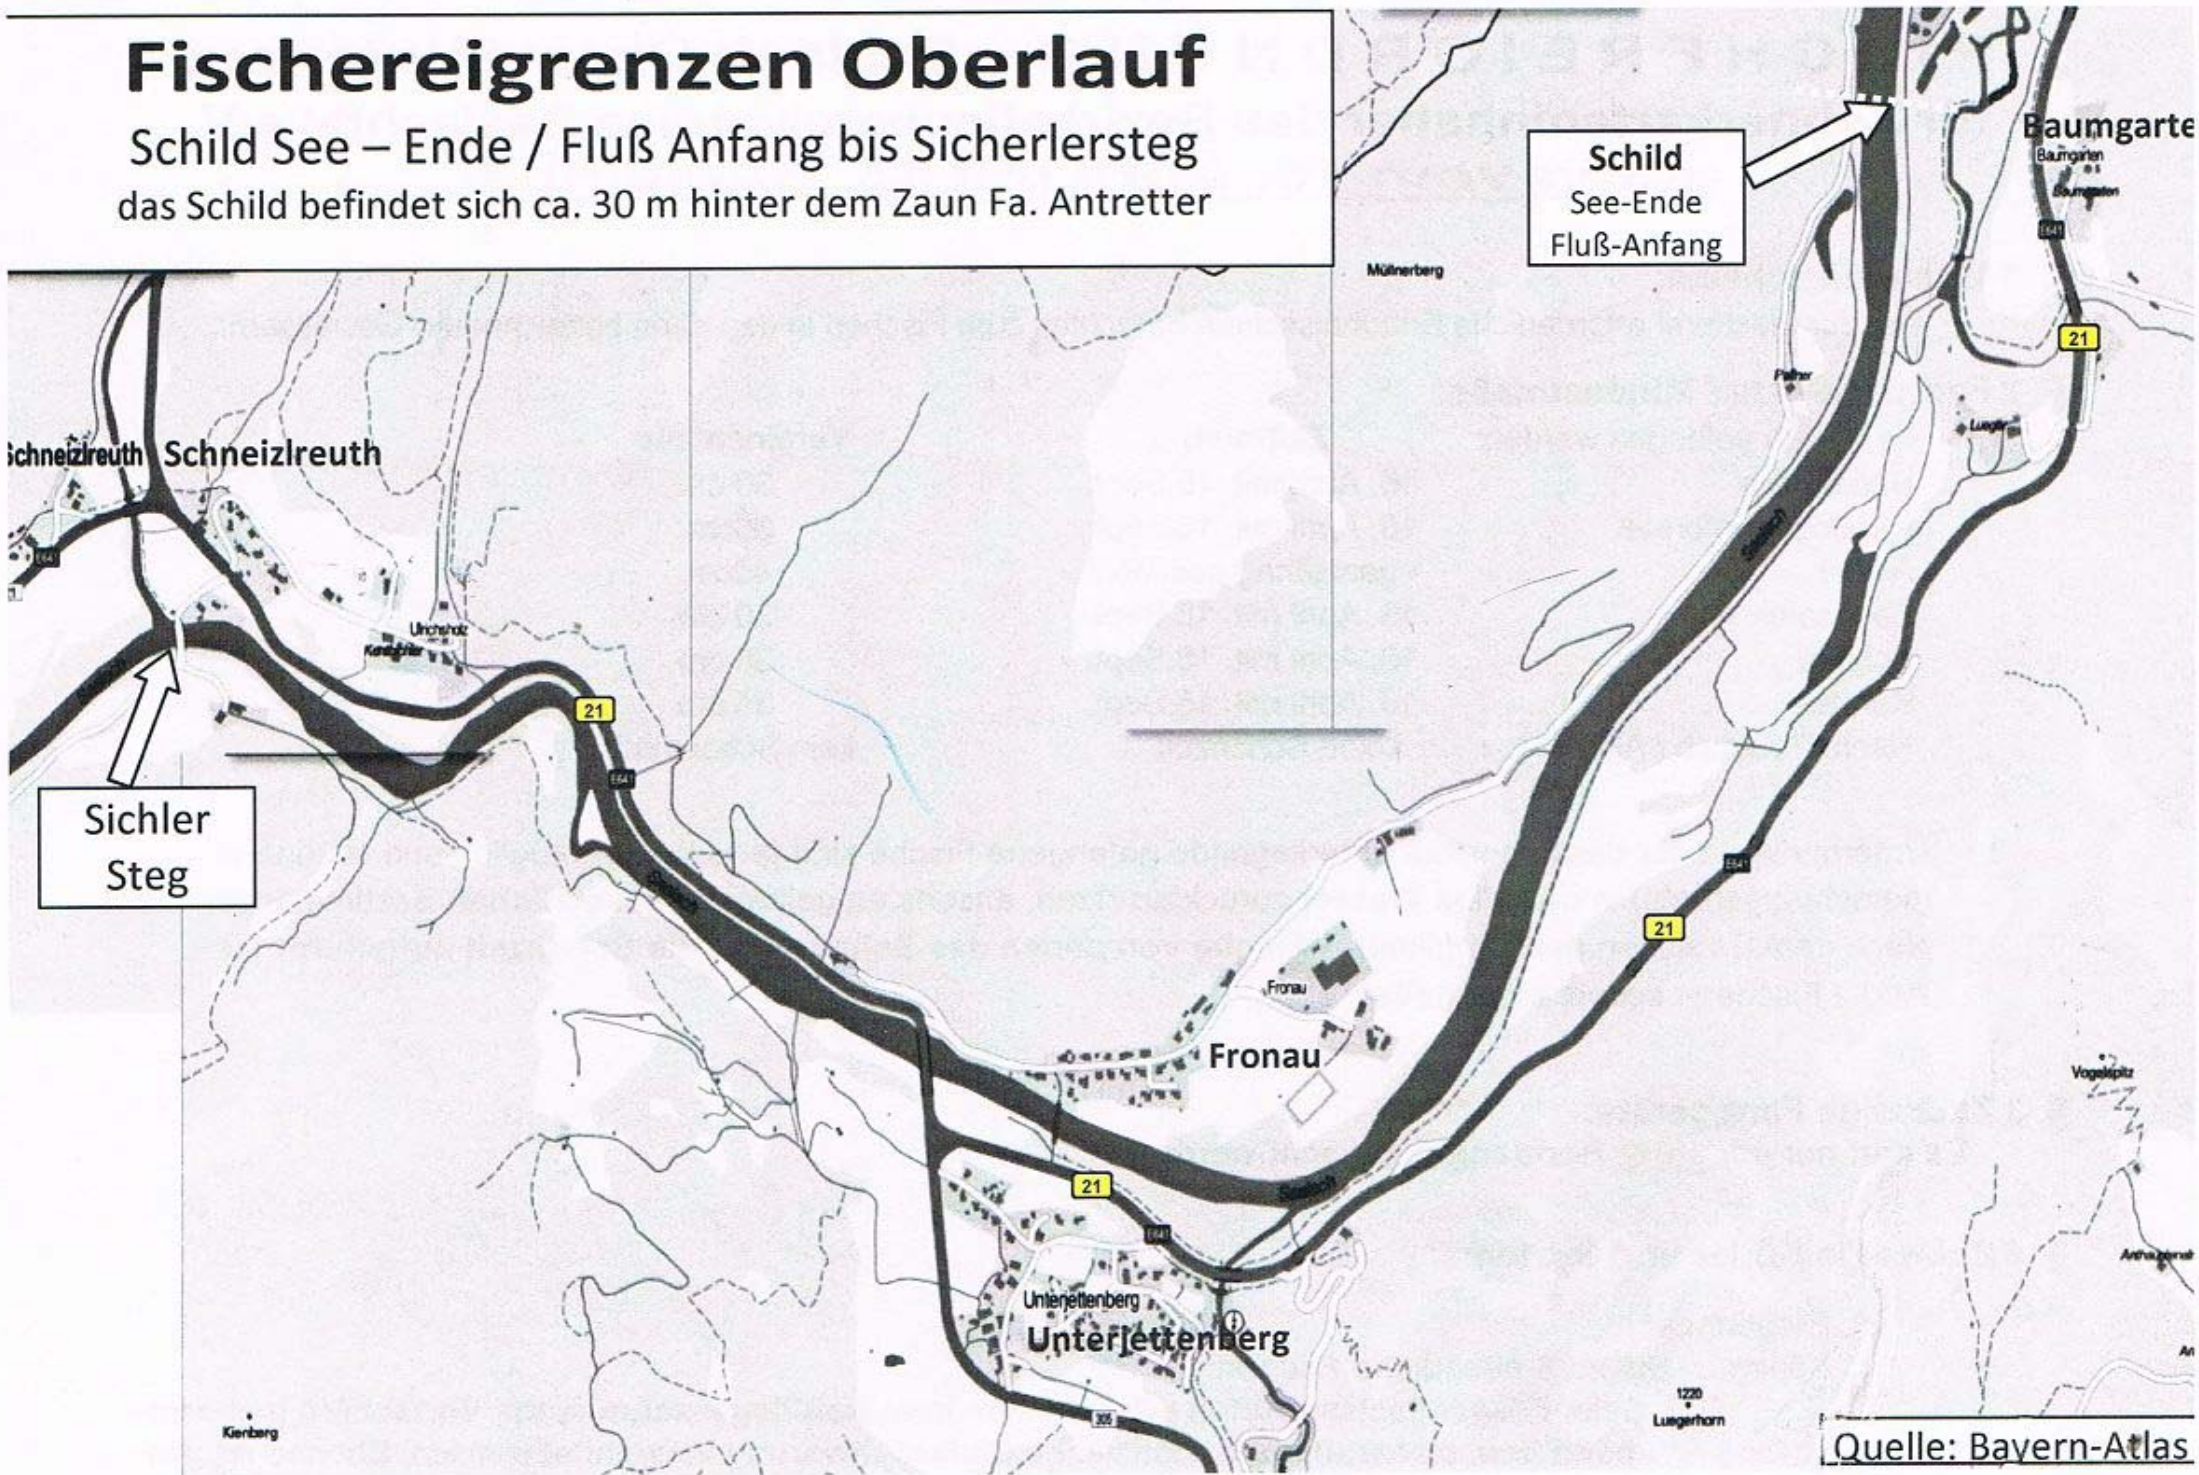

# Fischereigrenzen Oberlauf

Schild See – Ende / Fluß Anfang bis Sicherlersteg  
das Schild befindet sich ca. 30 m hinter dem Zaun Fa. Antretter

Quelle: Bayern-Atlas